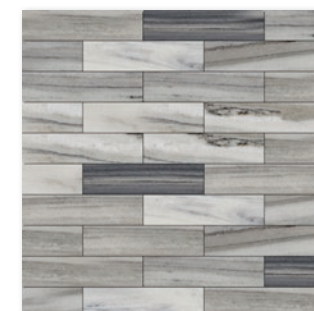

diana royal honed marble tile

available sizes :

- 5x10x1,2 cm
- 10x10x1,2 cm
- 7,5x15,2x1,2 cm
- TL20031 5x20x1,2 cm
- TL09221 7,5x30,5x1,2 cm

silver shadow honed marble tile

available sizes :

- 5x10x1,2 cm
- 10x10x1,2 cm
- 7,5x15,2x1,2 cm
- TL20025 5x20x1,2 cm
- TL09228 7,5x30,5x1,2 cm

skyline c.c. honed marble tile

available sizes :

- 5x10x1,2 cm
- 10x10x1,2 cm
- 7,5x15,2x1,2 cm
- 5x20x1,2 cm
- 7,5x30,5x1,2 cm

skyline v.c. honed marble tile

available sizes :

- 5x10x1,2 cm
- 10x10x1,2 cm
- 7,5x15,2x1,2 cm
- TL20028 5x20x1,2 cm
- TL09230 7,5x30,5x1,2 cm