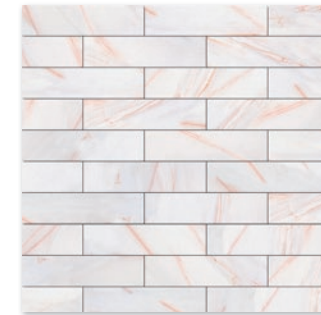

skyline c.c. honed marble tile

available sizes :

- 5x10x1,2 cm
- 10x10x1,2 cm
- 7,5x15,2x1,2 cm
- 5x20x1,2 cm
- 7,5x30,5x1,2 cm

skyline v.c. honed marble tile

available sizes :

- 5x10x1,2 cm
- 10x10x1,2 cm
- 7,5x15,2x1,2 cm
- TL20028 5x20x1,2 cm
- TL09230 7,5x30,5x1,2 cm

silver shadow leather marble tile 5x20x1,2 cm

floor / wall tiles

calacatta amber leather marble tile

available sizes :

- 5x10x1,2 cm
- 10x10x1,2 cm
- 7,5x15,2x1,2 cm
- 5x20x1,2 cm
- 7,5x30,5x1,2 cm

cappuccino leather marble tile

available sizes :

- 5x10x1,2 cm
- 10x10x1,2 cm
- 7,5x15,2x1,2 cm
- 5x20x1,2 cm
- 7,5x30,5x1,2 cm

confetti leather marble tile

available sizes :

- 5x10x1,2 cm
- 10x10x1,2 cm
- 7,5x15,2x1,2 cm
- 5x20x1,2 cm
- 7,5x30,5x1,2 cm