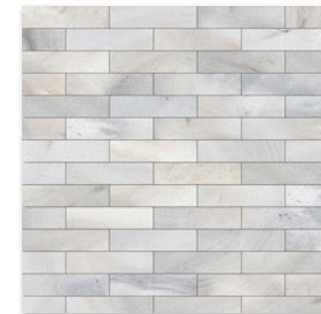

iris black leather marble tile

available sizes :

- 5x10x1,2 cm
- 10x10x1,2 cm
- 7,5x15,2x1,2 cm
- TL20036 5x20x1,2 cm
- TL09226 7,5x30,5x1,2 cm

diana royal leather marble tile

available sizes :

- 5x10x1,2 cm
- 10x10x1,2 cm
- 7,5x30,5x1,2 cm
- 5x20x1,2 cm
- 7,5x30,5x1,2 cm

silver shadow leather marble tile

available sizes :

- 5x10x1,2 cm
- 10x10x1,2 cm
- 7,5x15,2x1,2 cm
- TL20027 5x20x1,2 cm
- 7,5x30,5x1,2 cm

skyline c.c. leather marble tile

available sizes :

- 5x10x1,2 cm
- 10x10x1,2 cm
- 7,5x15,2x1,2 cm
- TL21061 5x20x1,2 cm
- 7,5x30,5x1,2 cm